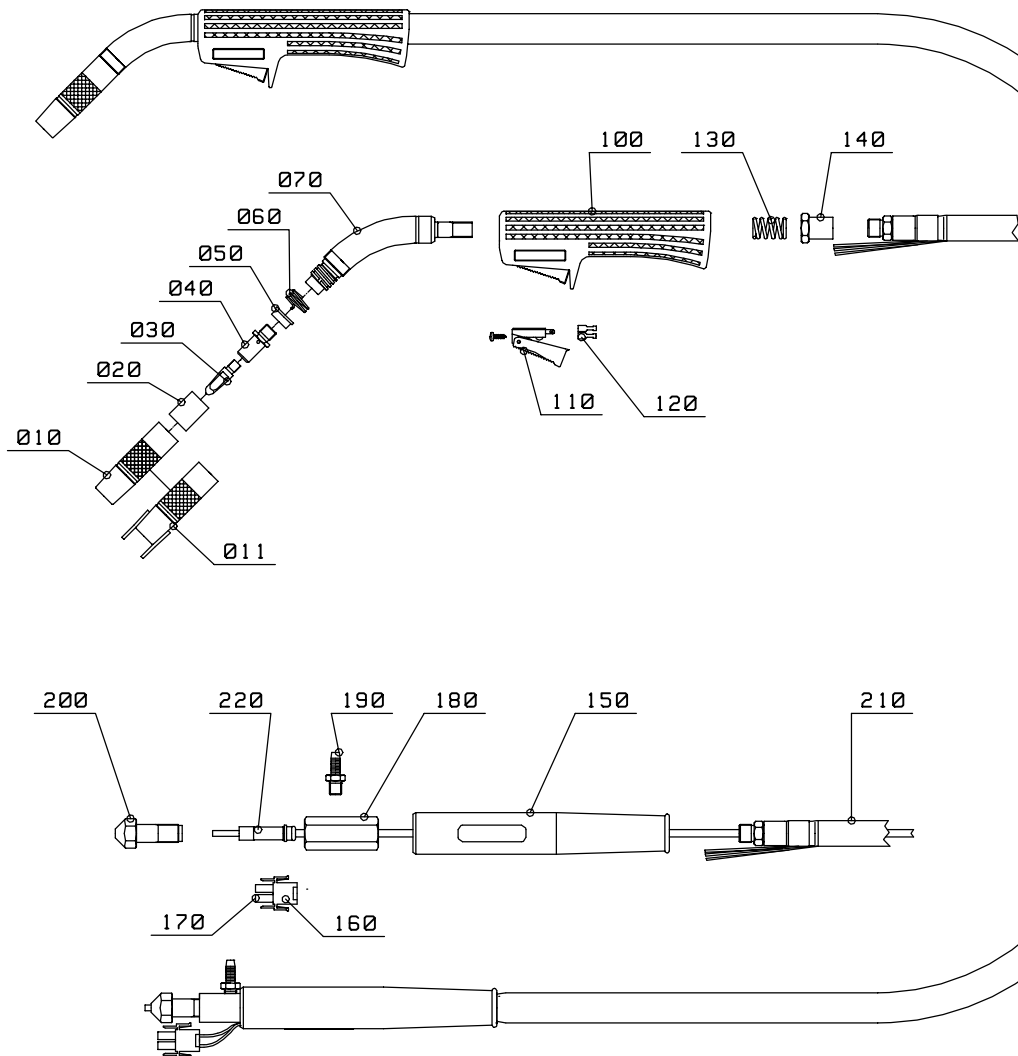

KMG17

1925730

V251014

VARAOSAT
RESERVDELAR
RESERVE DELER
RESERVEDELE

SPARE PARTS
ERSATZTEILE
ONDERDELEN
PIECES DETACHEES

KEMPPi

4292580A

Tilausno	Osano	Nimike	Määrä
9580101	010	KAASUSUUTIN MT18,-25	1
4113470	011	KAASUSUUTIN PISTE MT18,25/PMT25	1
9591010	020	KAASUS. ERISTEHOLKKI MT15,-18,-25	1
9876634	030	VIRTASUUTIN 0,6 M6	1
9876635	030	VIRTASUUTIN 0,8 M6	1
9876633	033	VIRTASUUTIN 0,9 M6	1
9876636	030	VIRTASUUTIN 1,0 M6	1
9876637	030	VIRTASUUTIN 1,2 M6	1
9580173	040	VIRTASUUTTIMEN PIDIN M6/18,20,25	1
9591079	050	KAULAN ERISTERENGAS MT18, 25, PMT25	1
4275240	060	JOUSI KAASUS. MT18-PMT25	1
4153040	070	KAULA MT18-PMT25	1
3130610	100	KÄDENSIJA MT15-25	1
4182500	110	KYTKIN MT/PMT	1
9769112	120	PISTIKE	2
4257690	130	LUKITUSJOUSI MT15,18,25,PMT25	1
4290060	140	VIRRANSIIRTOMUTTERI	1
9591108	150	TAIVUTUSSUOJA	1
9770456	160	LIITINRUNKO 2 NAP. UROS	1
9770463	170	KOSKETIN NAARAS	2
4290960	180	POLTINLIITIN	1
4291250	190	LETKUKARA M8	1
4290970	200	VAIPPAMUTTERI	1
3144870	210	MONITOIMIKAAPELI 2.5M 16MM2	1
3144110	210	MONITOIMIKAAPELI 3M 16MM2	1
4188578	220	LANGANJOHDIN 0,6-0,8 2.5M VALK.	1
4188579	220	LANGANJOHDIN 0,6-0,8 3M VALK.	1
4188588	220	LANGANJOHDIN 0,9-1,2 2.5M PUN.	1
4188589	220	LANGANJOHDIN 0,9-1,2 3M PUN.	1
4188516	220	TEF.LANG.JOHDIN 0,6-0,8 2.5M VALK.	1
4188517	220	TEF.LANG.JOHDIN 0,6-0,8 3M VALK.	1
4188527	220	TEF.LANG.JOHDIN 1,0-1,2 2.5M PUN.	1
4188528	220	TEF.LANG.JOHDIN 1,0-1,2 3M PUN.	1